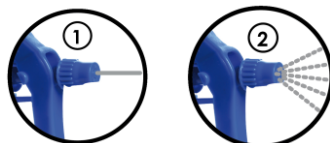

produit

Tête vaporisateur Standard

caractéristiques techniques

■ Longue gachette (3 doigts) réduisant l'effort de pression.

■ Buse réglable jet (1) -> brouillard (2) :

■ Tolérance aux principaux produits couramment utilisés dans le nettoyage.

■ Chaque pression sur la gachette = 1 ml

■ Bague en 28/400

■ Verrouillable en transport

composition polypropylène

coloris jaune / bleu / rouge / vert / blanc

poids net 33 gr

code douane 8424908080

Référence bleu : 6/119

rouge : 6/118

jaune : 6/120

vert : 6/121

dimensions du produit longueur totale (tête + plongeur) : 280 mm
longueur plongeur seul (sous la bague) 195 mm

conditionnement & logistique	colis	quantité	poids	dimensions (mm)	qte/palette	dimension

tableau de compatibilité

		Bouchon simple	Bouchon à clapet	Standard	Maxi	Vella	pompe 2ml
bouteille	100 ml	X	X				
	250 ml	X	X	X	X	X	X
	500ml	X	X	X	X	X	X
	1L	X	X			X	X
bidon	650 ml			X	X